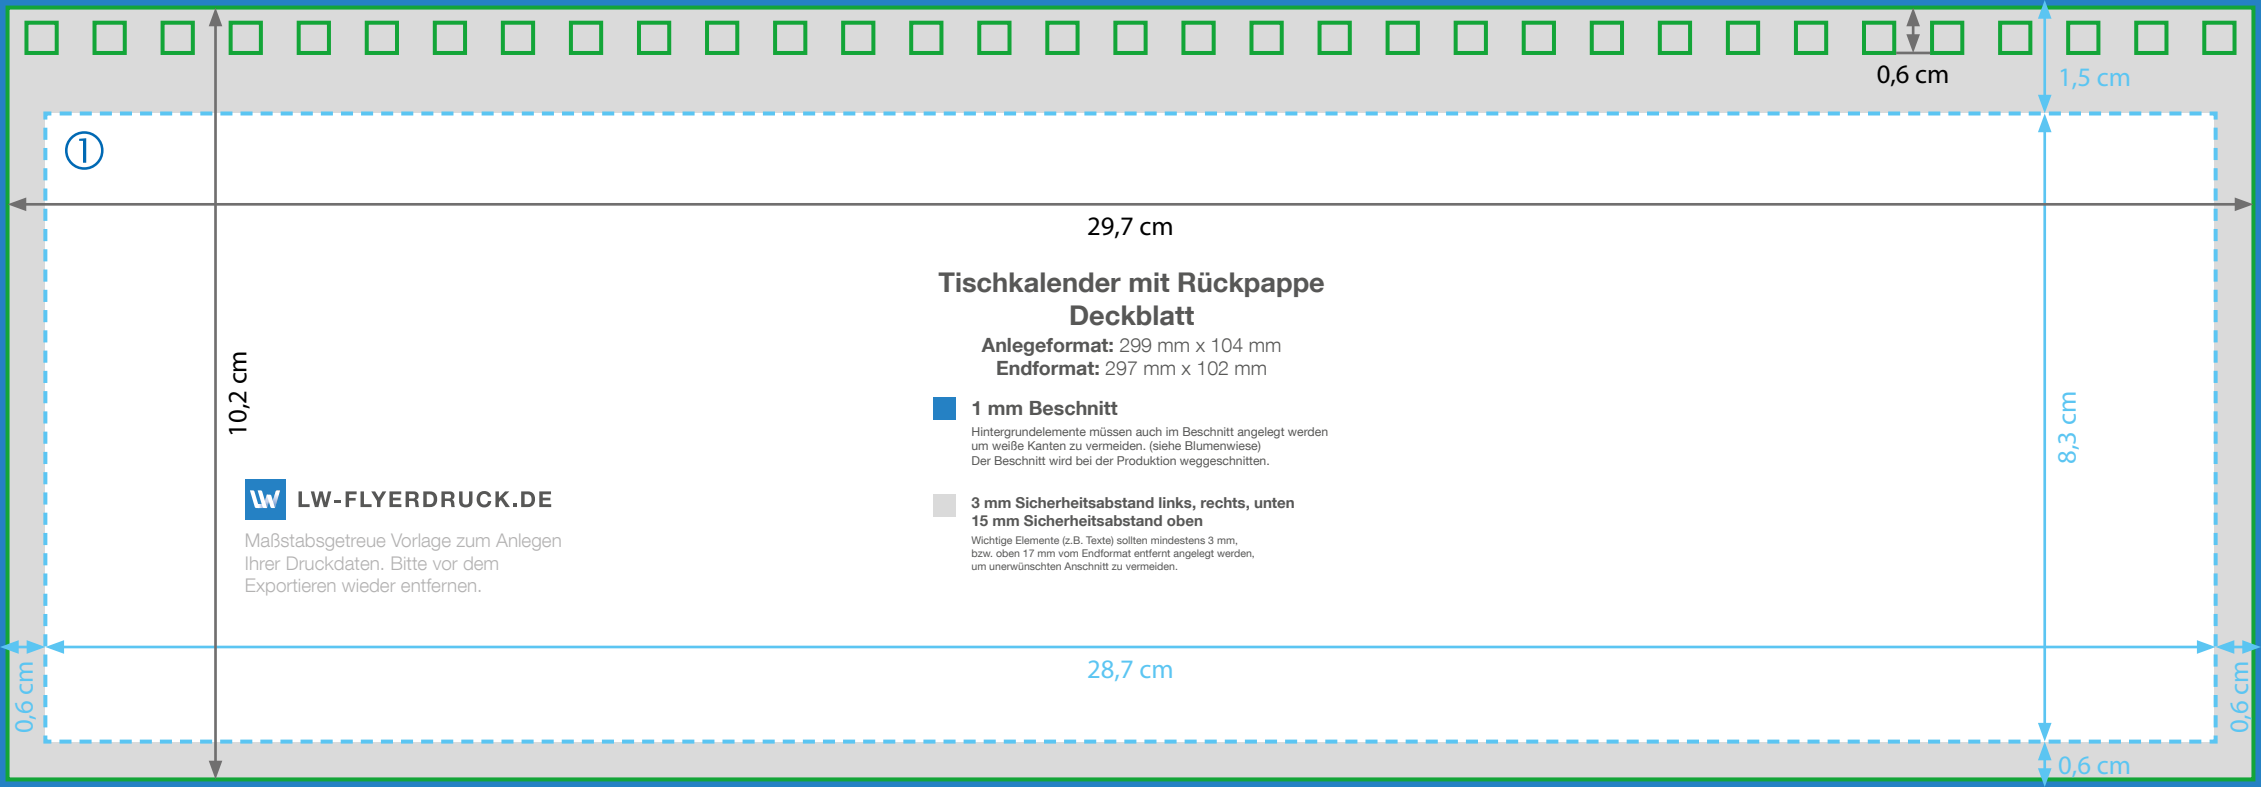

Zeichnung nicht maßstabsgetreu

Zeichnung nicht maßstabsgetreu

**Anlegeformat:** 299 mm x 104 mm **Endformat:** 297 mm x 102 mm

Weitere Infos zum Thema Druckdaten finden Sie hier!

①

29,7 cm

### Tischkalender mit Rückpappe Deckblatt

Anlegeformat: 299 mm x 104 mm  
Endformat: 297 mm x 102 mm

**1 mm Beschnitt**  
Hintergrundelemente müssen auch im Beschnitt angelegt werden um weiße Kanten zu vermeiden. (siehe Blumenwiese)  
Der Beschnitt wird bei der Produktion weggeschnitten.

10,2 cm

**LW** LW-FLYERDRUCK.DE

Maßstabsgetreue Vorlage zum Anlegen Ihrer Druckdaten. Bitte vor dem Exportieren wieder entfernen.

28,7 cm

0,6 cm

1,5 cm

8,3 cm

0,6 cm